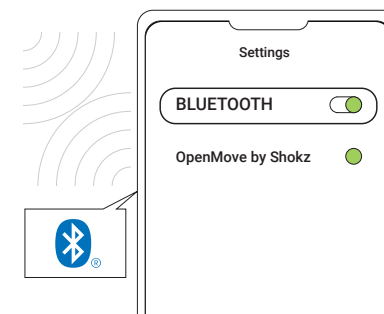

OPENMOVE S661

Használati útmutató

További részletekért
látogasson el ide:

userguide.shokz.net/openmove

8000500089 (A1)

BE/KI

A fejhallgató bekapcsolása

Nyomja meg és tartsa lenyomva a Bekapcsolás/ Hangerő+ gombot 2 másodpercig, amíg a LED jelzőfény kék színnel világít.

A fejhallgató kikapcsolása

Nyomja meg és tartsa lenyomva a Bekapcsolás/ Hangerő+ gombot 3 másodpercig, amíg a LED jelzőfény piros színnel világít.

Párosítás ①

1. A párosítás megkezdéséhez legyen az OpenMove **kikapcsolva**.
2. Nyomja meg és **tartsa lenyomva a Hangerő+ gombot 5 mp-ig** vagy amíg a LED jelzőfény **piros-kék fénnel villog**.

Párosítás ②

3. Nyissa meg készüléke **Bluetooth** beállításait, és válassza az **"OpenMove by Shokz"** opciót. Audrey azt mondja majd: "connected."

Multifunkciós gomb

- ▶|| Zene lejátszása/szünet ●
Nyomja meg 1x
- 📞 Hívásfogadás ●
Nyomja meg 1x
- ▶▶ Következő szám ●●
Nyomja meg 2x zene lejátszása közben
- 📞 Hívás vége ●
Nyomja meg 1x
- ◀◀ Előző szám ●●●
Nyomja meg 3x zene lejátszása közben