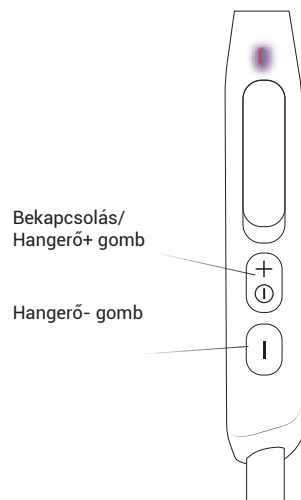

Pairing ②

3. Open your device's **Bluetooth** settings and select "**OpenMove by Shokz**." Audrey will say "connected."

Multifunction Button

- ▶|| Play/pause music ●
Click once
- ⏮ Next song ●●
Double-click while music is playing
- ⏪ Previous song ●●●
Triple-click while music is playing
- ☎ Answer call ●
Click once
- 📞 End call ●
Click once

OPENMOVE S661

Használati útmutató

További részletekért
látogasson el ide:

userguide.shokz.net/openmove

8000500089 (A1)

BE/KI

A fejhallgató bekapcsolása

Nyomja meg és tartsa lenyomva a Bekapcsolás/ Hangerő+ gombot 2 másodpercig, amíg a LED jelzőfény kék színnel világít.

A fejhallgató kikapcsolása

Nyomja meg és tartsa lenyomva a Bekapcsolás/ Hangerő+ gombot 3 másodpercig, amíg a LED jelzőfény piros színnel világít.

Párosítás ①

1. A párosítás megkezdéséhez legyen az OpenMove **kikapcsolva**.
2. Nyomja meg és **tartsa lenyomva a Hangerő+ gombot 5 mp-ig** vagy amíg a LED jelzőfény **piros-kék fénnel villog**.