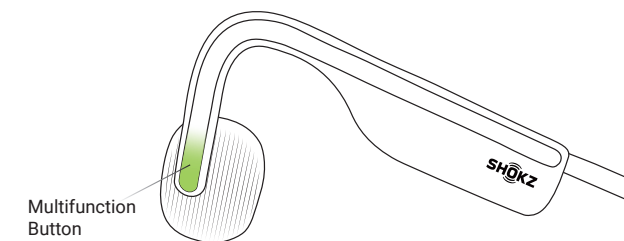

Turn off the headphones

Press and hold the Power/Volume+ Button for 3 seconds until the LED Indicator flashes red.

Pairing ①

1. Start with OpenMove turned **off**.
2. Press and **hold** the **Volume+** Button for **5 seconds** or until the LED Indicator **flashes red and blue**.

Pairing ②

3. Open your device's **Bluetooth** settings and select "**OpenMove by Shokz**." Audrey will say "connected."

Multifunction Button

- ▶|| Play/pause music ●
Click once
- ⏮ Next song ●●
Double-click while music is playing
- ⏪ Previous song ●●●
Triple-click while music is playing
- ☎ Answer call ●
Click once
- 📞 End call ●
Click once

OPENMOVE S661

Használati útmutató

További részletekért
látogasson el ide:

userguide.shokz.net/openmove

8000500089 (A1)

BE/KI

A fejhallgató bekapcsolása

Nyomja meg és tartsa lenyomva a Bekapcsolás/ Hangerő+ gombot 2 másodpercig, amíg a LED jelzőfény kék színnel világít.