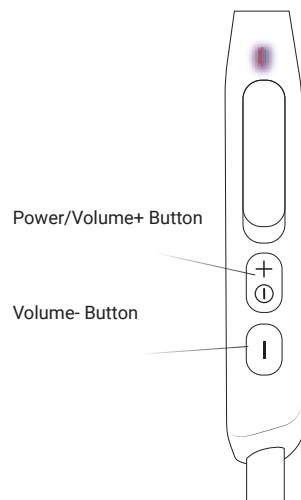

OPENMOVE S661

User Guide

Please refer to the following
for more details

userguide.shokz.net/openmove

8000500089 (A1)

ON/OFF

Turn on the headphones

Press and hold the Power/Volume+ Button for 2 seconds until the LED Indicator flashes blue.

Turn off the headphones

Press and hold the Power/Volume+ Button for 3 seconds until the LED Indicator flashes red.

Pairing ①

1. Start with OpenMove turned **off**.
2. Press and **hold** the **Volume+** Button for **5 seconds** or until the LED Indicator **flashes red and blue**.

OPENMOVE S661

Használati útmutató

További részletekért
látogasson el ide:

userguide.shokz.net/openmove

8000500089 (A1)

BE/KI

A fejhallgató bekapcsolása

Nyomja meg és tartsa lenyomva a Bekapcsolás/ Hangerő+ gombot 2 másodpercig, amíg a LED jelzőfény kék színnel világít.